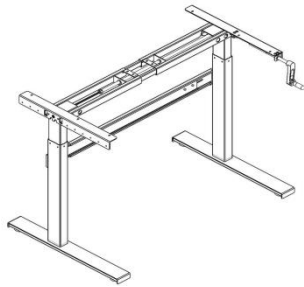

Technisches Datenblatt

Artikel-Nr.: ZIETGSHZ2M0

EAN: 0743791981805

ERGOSPOT ES1 LITE Höhenverstellbares Tischgestell (1 Stück)

Produktbild

Produktbeschreibung

Maximale Belastung:	dynamisch: 80 kg, statisch: 100 kg
Einstellbare Höhe:	72-125 cm
Einstellbare Rahmenbreite:	100 cm bis 160 cm
Geschwindigkeit:	5mm pro Umdrehung
Bruttogewicht:	25 kg + 4 kg
Geräuschpegel:	< 50 Dezibel während der Bewegung
Empfehlende Tischplatte:	Tiefe 60-80 cm, Breite 120-180 cm
Farbe: Standard:	schwarz, weiß, grau ab 50 Stk. kann nach Kundenwunsch angepasst werden

Einsatzbereich

Büro, Home Office, Kinder/Jugend-Tisch

Verpackung

Einzelartikel:	2 Boxen:
	<ul style="list-style-type: none"> ● Tischgestell (105*26*19 cm, N.G. 24 Kg, B.G. 25 Kg) ● Stabilisator (96*10*3cm, N.G. 3,5 Kg, B.G. 4 Kg)
Menge EU Palette:	
CCG 1 inkl. Holz:	12 Stück (120*80*104 cm, B.G. 373,00 Kg)
CCG 2 inkl. Holz:	18 Stück (120*80*142 cm, B.G. 547,00 Kg)